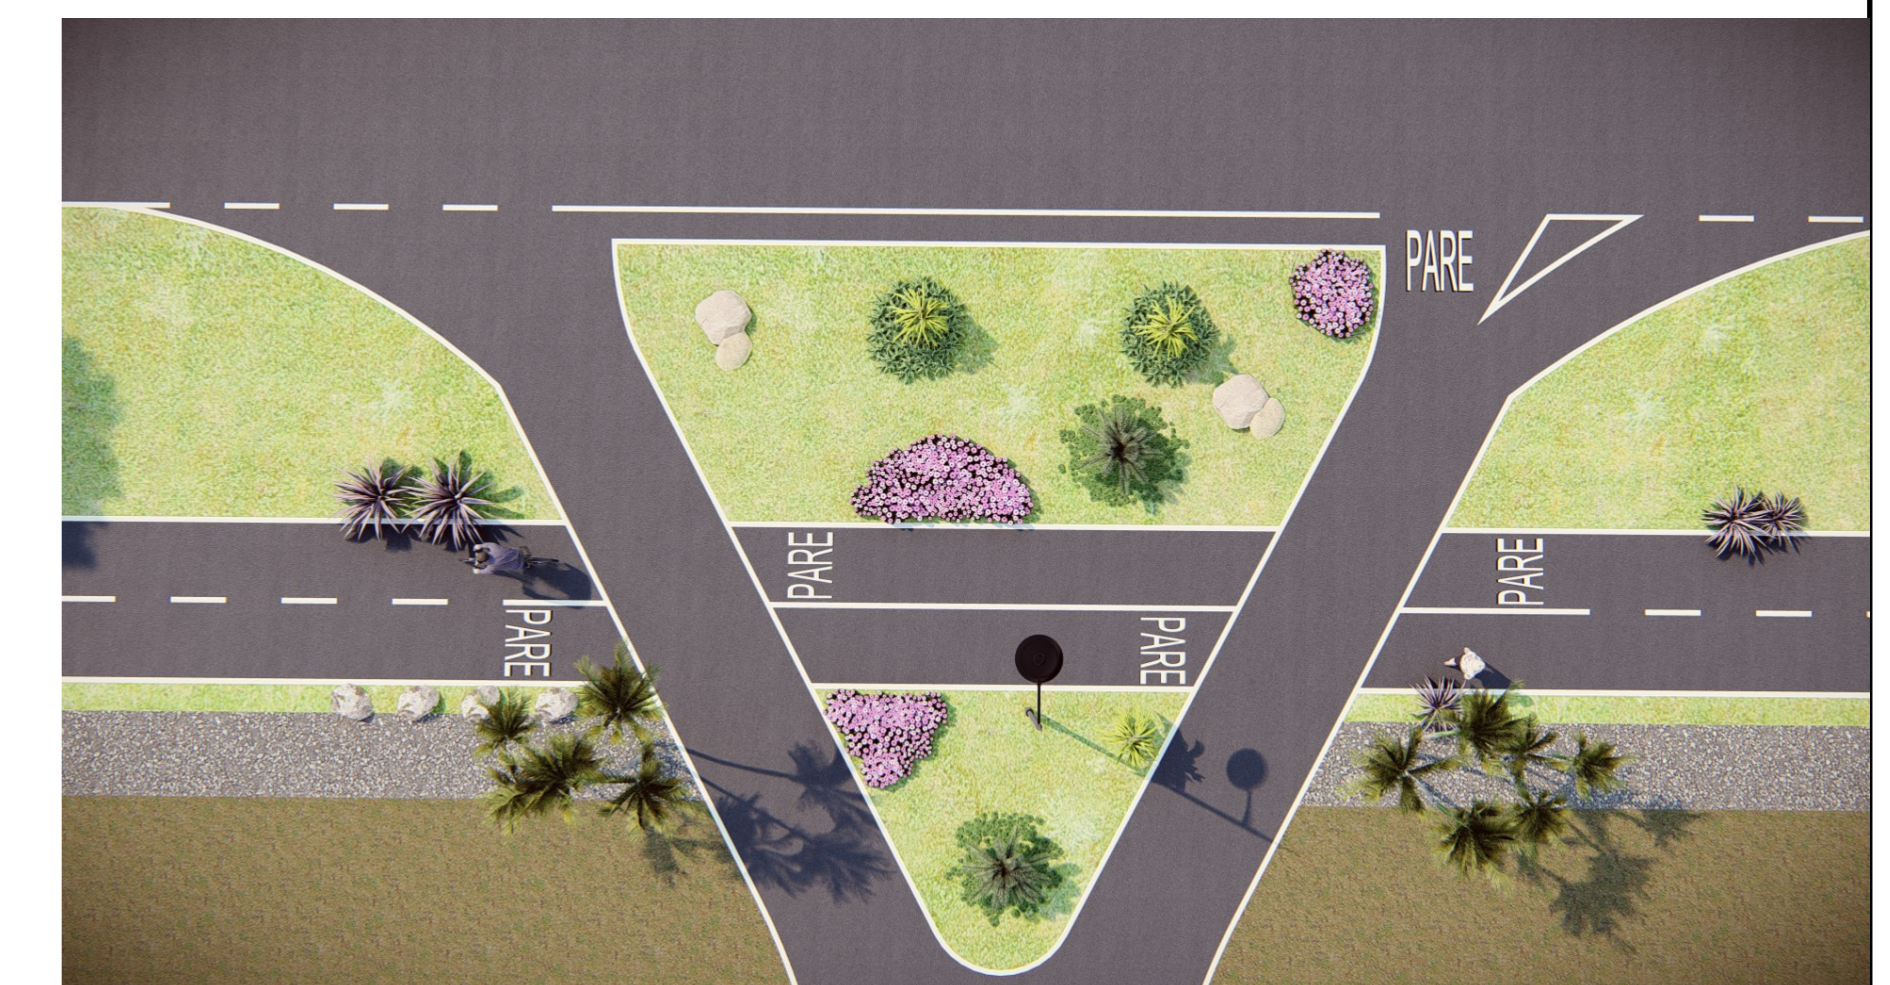

PROJETO PARA PISTA DE CAMINHADA

PREFEITURA MUNICIPAL DE FLORÍNEA

TRECHO: 2.300 metros

PERSPECTIVA - Saída

PERSPECTIVA - Trevo Recanto das Flores

PERSPECTIVA - Trevo Balneário

TREVO - Balneário

PERSPECTIVA - Pista de Caminhada

TREVO - Recanto das Flores