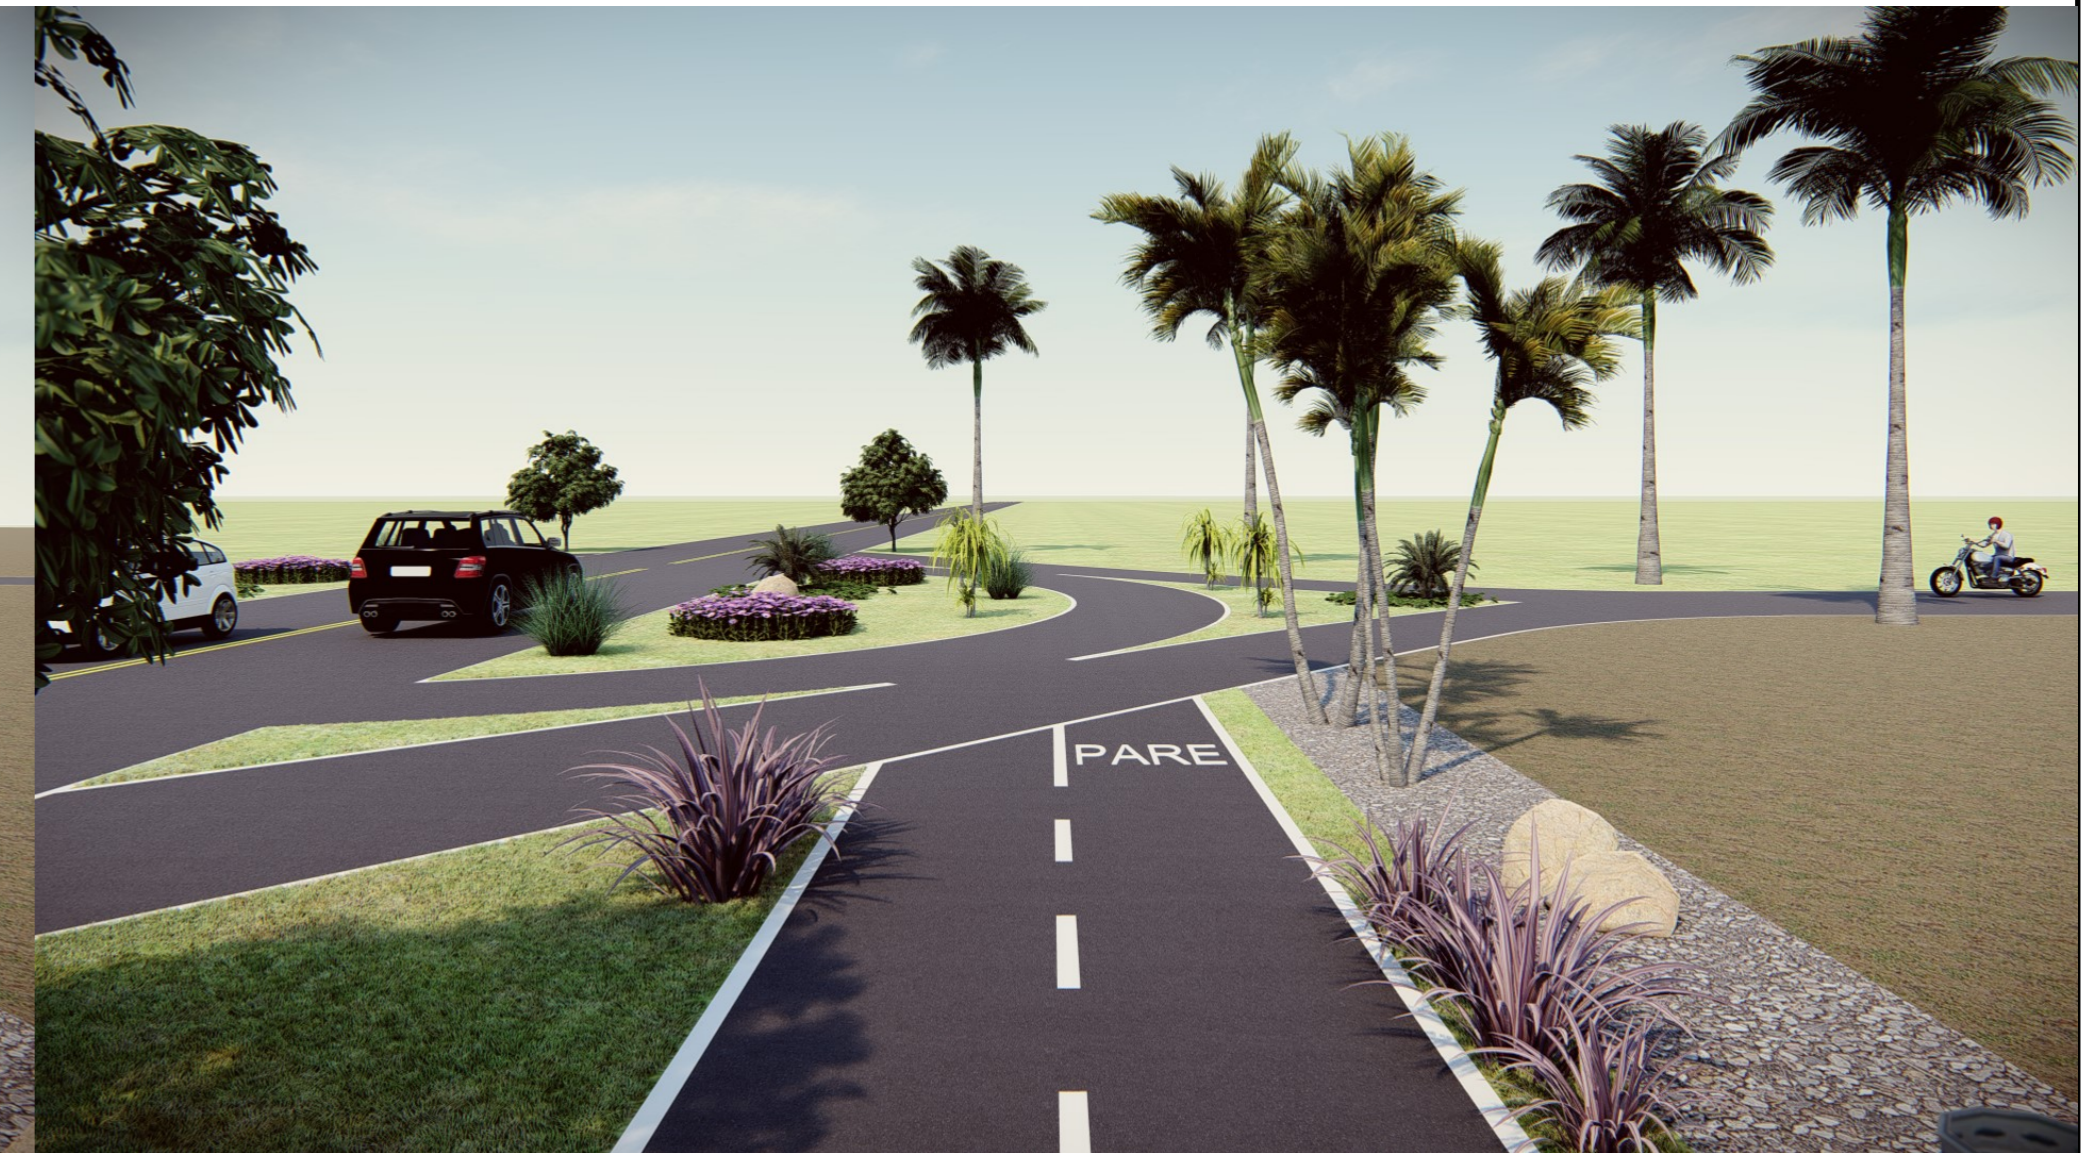

PROJETO PARA PISTA DE CAMINHADA

PREFEITURA MUNICIPAL DE FLORÍNEA

TRECHO: 2.300 metros

PERSPECTIVA - Saída

PERSPECTIVA - Trevo Recanto das Flores

PERSPECTIVA - Trevo Balneário

TREVO - Balneário

PERSPECTIVA - Pista de Caminhada

TREVO - Recanto das Flores