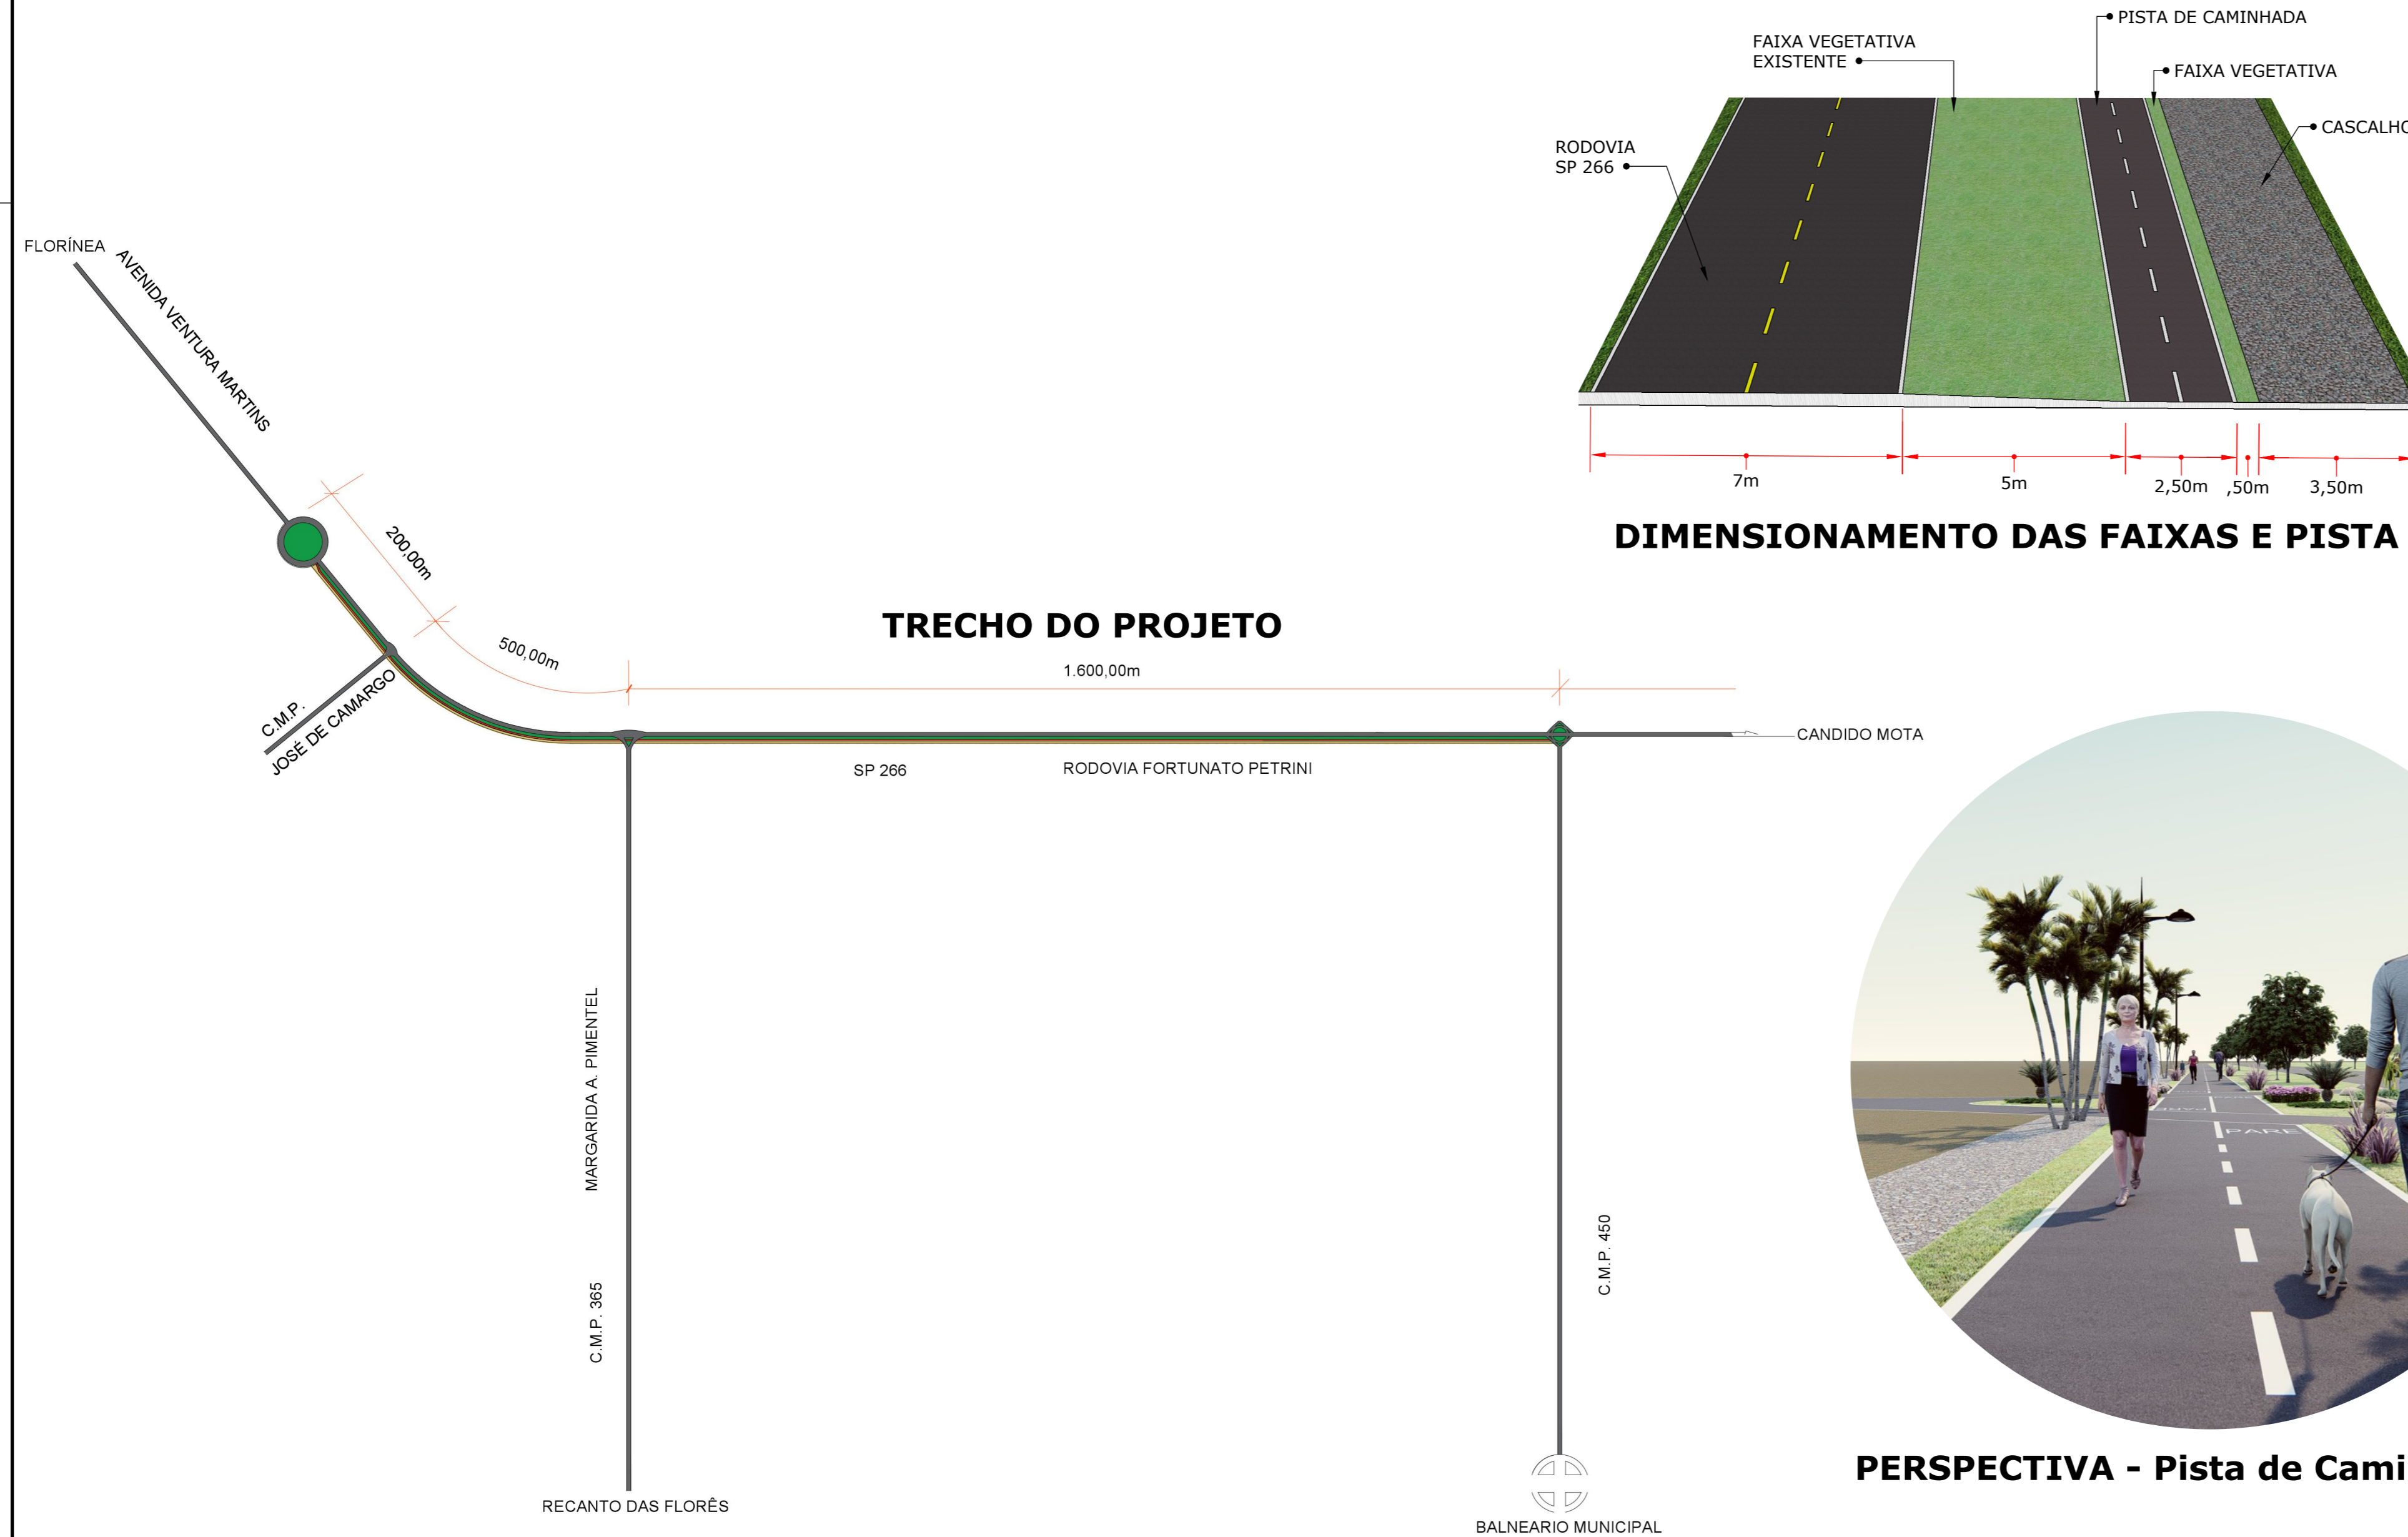

PROJETO PARA PISTA DE CAMINHADA

PREFEITURA MUNICIPAL DE FLORÍNEA

TRECHO: 2.300 metros

PERSPECTIVA - Saída

PERSPECTIVA - Trevo Recanto das Flores

PERSPECTIVA - Trevo Balneário

TREVO - Balneário

PERSPECTIVA - Pista de Caminhada

TREVO - Recanto das Flores